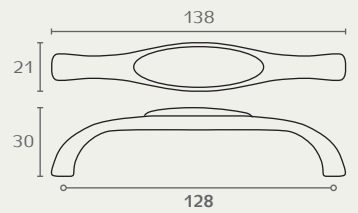

## A829

ידית

A	B	חומר: מזק+פורצלן
96	107	
128	140	

גימור: 16100 פורצלן חלק שנהב/ברונזה עתיקה  
16193 פורצלן פרחוני/ברונזה עתיקה

A861 128 16194

A862 16194  
ראה עמ' ???

## A861

ידית

חומר: מזק+פורצלן  
גימור: 16194 פורצלן פרחוני/ברונזה עתיקה

A794 128 16

## A794

ידית עם מרכז דמוי פורצלן חלק רגל דקה

חומר: מזק+פלסטיק  
גימור: 16 ברונזה עתיקה