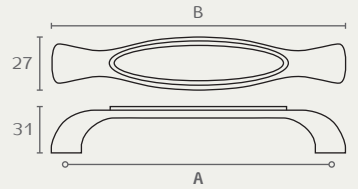

A829 128 16193

A829 96 16100

## A829

ידית

A	B	חומר: מזק+פורצלן
96	107	
128	140	

גימור: 16100 פורצלן חלק שנהב/ברונזה עתיקה  
16193 פורצלן פרחוני/ברונזה עתיקה

A861 128 16194

A862 16194  
ראה עמ' ???

## A861

ידית

חומר: מזק+פורצלן  
גימור: 16194 פורצלן פרחוני/ברונזה עתיקה

A794 128 16

## A794

ידית עם מרכז דמוי פורצלן חלק רגל דקה

חומר: מזק+פלסטיק  
גימור: 16 ברונזה עתיקה