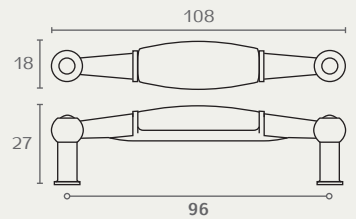

A757

ידית

חומר: מזק+פורצלן

גימור: 14104 פורצלן שנהב פרחוני/כסף עתיק
 14105 פורצלן שנהב עם פרח כחול/כסף עתיק
 15114 פורצלן שנהב פרח כתום/נחושת עתיקה
 16100 פורצלן חלק שנהב/ברונזה עתיקה
 16104 פורצלן שנהב פרחוני/ברונזה עתיקה
 16105 פורצלן עם פרח כחול/ברונזה עתיקה
 16114 פורצלן שנהב פרח כתום/ברונזה עתיקה
 16W00 פורצלן לבן חלק/ברונזה עתיקה

C151 31 14105

A757 96 14105

C151 31 14104

A757 96 14104

C151 31 15114

A757 96 15114

C151 31 16100

A757 96 16100