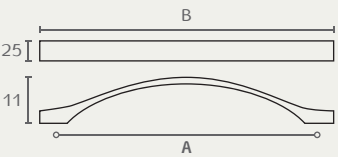

A0010 ידית גלית שטוחה

A	B	C	D	חומר: מזק
96	121	29	11	גימור: 03 ניקל מוברש
128	155	30	12	
192	220	30	15	
256	285	30	15	

A0010 192 03

A0010 96 03

H2614 224 03

H2614 96 02

H2614 ידית גשר

A	B	חומר: מזק
96	118	גימור: 02 כרום ניקל
160	182	03 ניקל מוברש
224	242	
288	310	
352	374	

8950 160 03

8950 96 03

8950 ידית קשת

A	B	C	D	חומר: אלומיניום
96	149	24	18	גימור: 03 ניקל מוברש
128	196	24	20	
160	227	25	20	
192	259	27	20	