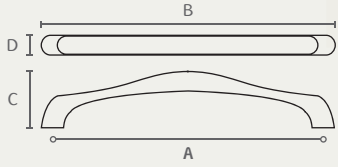

A0010 ידית גלית שטוחה

A	B	C	D	חומר: מזק
96	121	29	11	גימור: 03 ניקל מוברש
128	155	30	12	
192	220	30	15	
256	285	30	15	

A0010 192 03

A0010 96 03

H2614 224 03

H2614 96 02

H2614 ידית גשר

A	B	חומר: מזק
96	118	גימור: 02 כרום ניקל
160	182	03 ניקל מוברש
224	242	
288	310	
352	374	

8950 160 03

8950 96 03

8950 ידית קשת

A	B	C	D	חומר: אלומיניום
96	149	24	18	גימור: 03 ניקל מוברש
128	196	24	20	
160	227	25	20	
192	259	27	20	