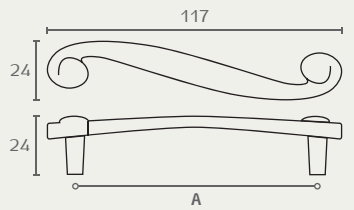

8750

ידית קשת

חומר: מזק
 גימור: 03 ניקל מוברש

8750 96 03

8755

ידית מפותלת עם
 רגליות

חומר: מזק
 גימור: 03 ניקל מוברש

8755 96 03