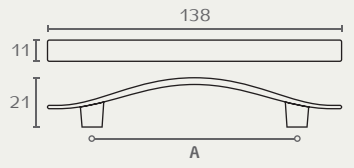

8750

ידית קשת

חומר: מזק
 גימור: 03 ניקל מוברש

8750 96 03

8755

ידית מפותלת עם
 רגליות

חומר: מזק
 גימור: 03 ניקל מוברש

8755 96 03