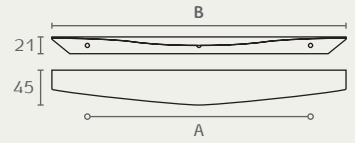

8400 240 02

8400 320 03

8400		LIPS
A	B	ידית פרופיל חיבור אחורי
160	240	חומר: מזק
224	320	גימור: 02 כרום ניקל
		03 ניקל מוברש

8500		SCOOP
A	B	ידית פרופיל חיבור אחורי
32	72	חומר: מזק
160	240	גימור: 03 ניקל מוברש
224	320	