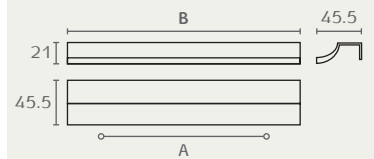

8400 240 02

8400 320 03

8400		LIPS
A	B	ידית פרופיל חיבור אחורי
160	240	חומר: מזק
224	320	גימור: 02 כרום ניקל
		03 ניקל מוברש

8500		SCOOP
A	B	ידית פרופיל חיבור אחורי
32	72	חומר: מזק
160	240	גימור: 03 ניקל מוברש
224	320	