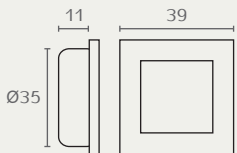

826 טבעת נפלת שטוחה
 חומר: מזק
 גימור: 03 ניקל מוברש

826 03

CONFAIÖNIERI

3560 ידית שקועה מחובעת
 חומר: מזק
 גימור: 03 ניקל מוברש

3560 50 03

ESTAMP

3561 ידית שקועה מחובעת
 חומר: מזק
 גימור: 03 ניקל מוברש

3561 39 03

ESTAMP

B	C
25	30
30	40

B226 ידית שקועה מחובעת לקדח
 חומר: מזק
 גימור: 03 ניקל מוברש

B226 35 03