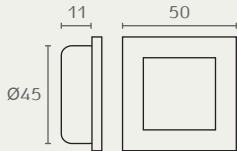

826 טבעת נפלת שטוחה
 חומר: מזק
 גימור: 03 ניקל מוברש

826 03

CONFAIÖNIERI

3560 ידית שקועה מחובעת
 חומר: מזק
 גימור: 03 ניקל מוברש

3560 50 03

ESTAMP

3561 ידית שקועה מחובעת
 חומר: מזק
 גימור: 03 ניקל מוברש

3561 39 03

ESTAMP

B	C
25	30
30	40

B226 ידית שקועה מחובעת לקדח
 חומר: מזק
 גימור: 03 ניקל מוברש

B226 35 03