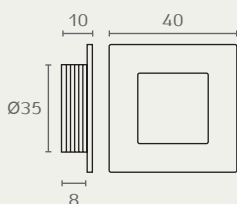

826 טבעת נפלת שטוחה
 חומר: מזק
 גימור: 03 ניקל מוברש

826 03

CONFAIÖNIERI

3560 ידית שקועה מחובעת
 חומר: מזק
 גימור: 03 ניקל מוברש

3560 50 03

ESTAMP

3561 ידית שקועה מחובעת
 חומר: מזק
 גימור: 03 ניקל מוברש

3561 39 03

ESTAMP

B	C
25	30
30	40

B226 ידית שקועה מחובעת לקדח
 חומר: מזק
 גימור: 03 ניקל מוברש

B226 35 03