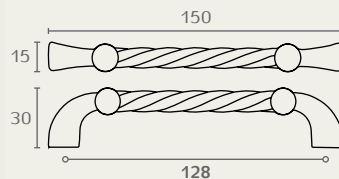

8581 34 20
ראו עמוד ???

7581 128 16

8581 34 46
ראו עמוד ???

7581 128 46

7581 ידית חת מפותלת

חומר: מזק
גימור: 16 ברונזה עתיקה
46 חום כהה

6171 128 02

6170 48 02
ראו עמוד ???

6171 128 16

6170 48 16
ראו עמוד ???

6171 ידית עם קווים

חומר: מזק
גימור: 02 כרום ניקל
16 ברונזה עתיקה

8192 29 16
ראו עמוד ???

7192 96 16

8192 29 22
ראו עמוד ???

7192 96 22

7192 96 126

8192 29 126
ראו עמוד ???

7192 ידית קשת שתי וערב

חומר: מזק
גימור: 16 ברונזה עתיקה
22 ניקל מט
126 פליז מושחר