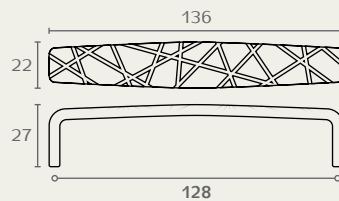

8581 34 20
ראו עמוד ???

7581 128 16

8581 34 46
ראו עמוד ???

7581 128 46

7581 ידית חת מפותלת

חומר: מזק
גימור: 16 ברונזה עתיקה
46 חום כהה

6171 128 02

6170 48 02
ראו עמוד ???

6171 128 16

6170 48 16
ראו עמוד ???

6171 ידית עם קווים

חומר: מזק
גימור: 02 כרום ניקל
16 ברונזה עתיקה

8192 29 16
ראו עמוד ???

7192 96 16

8192 29 22
ראו עמוד ???

7192 96 22

7192 96 126

8192 29 126
ראו עמוד ???

7192 ידית קשת שתי וערב

חומר: מזק
גימור: 16 ברונזה עתיקה
22 ניקל מט
126 פליז מושחר