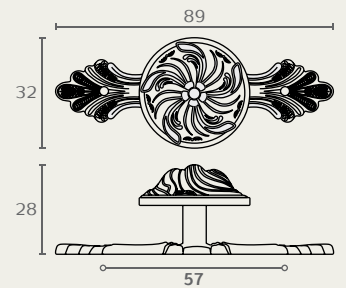

1031 96 06

1031 ידית נופלת

A	B	C	חומר: מזק
64	82	39	גימור: 06 אוקסיד
96	120	52	

1803 08

1803 כפתור מסוגנן עם פלטה

חומר: מזק
גימור: 06 אוקסיד
זהב 08

1803 06

516B ידית תלויה

חומר: מזק
גימור: 06 אוקסיד

516B 06

551B 06

551B ידית תלויה

חומר: מזק
גימור: 06 אוקסיד