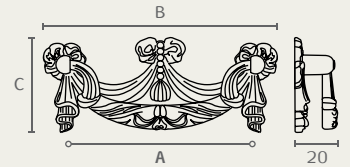

1031 96 06

1031 ידית נופלת

A	B	C	חומר: מזק
64	82	39	גימור: 06 אוקסיד
96	120	52	

1803 08

1803 כפתור מסוגנן עם פלטה

חומר: מזק
גימור: 06 אוקסיד
זהב 08

1803 06

516B ידית תלויה

חומר: מזק
גימור: 06 אוקסיד

516B 06

551B 06

551B ידית תלויה

חומר: מזק
גימור: 06 אוקסיד