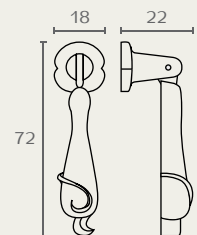

1031 96 06

1031 ידית נופלת

A	B	C	חומר: מזק
64	82	39	גימור: 06 אוקסיד
96	120	52	

1803 08

1803 כפתור מסוגנן עם פלטה

חומר: מזק
גימור: 06 אוקסיד
זהב 08

1803 06

516B ידית תלויה

חומר: מזק
גימור: 06 אוקסיד

516B 06

551B 06

551B ידית תלויה

חומר: מזק
גימור: 06 אוקסיד