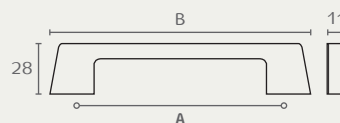

5170 320 59

5170 192 03

5170 128 59

5170

ידית חת

A	B
128	150
192	211
320	350

חומר: מזק
 גימור: 03 ניקל מוברש
 59 שחור מוברש

5015 320 0223

5015 128 0230

5015

ידית חת

A	B
128	144
320	352

חומר: מזק
 גימור: 0223 ניקל/שחור מט
 0230 ניקל/לבן מט

1093 28 02

1093 15 03

1093

כפתור מרובע

B	C
15	24
20	28

חומר: מזק
 גימור: 02 כרום ניקל
 03 ניקל מוברש