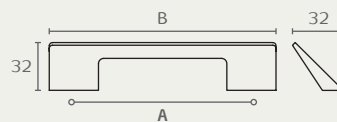

5170 320 59

5170 192 03

5170 128 59

5170

ידית חת

A	B
128	150
192	211
320	350

חומר: מזק
 גימור: 03 ניקל מוברש
 59 שחור מוברש

5015 320 0223

5015 128 0230

5015

ידית חת

A	B
128	144
320	352

חומר: מזק
 גימור: 0223 ניקל/שחור מט
 0230 ניקל/לבן מט

1093 28 02

1093 15 03

1093

כפתור מרובע

B	C
15	24
20	28

חומר: מזק
 גימור: 02 כרום ניקל
 03 ניקל מוברש