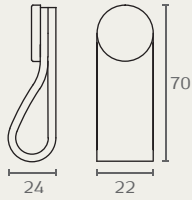

0404. כפתור עור נופל
חומר: מזק+עור

שם	גודל	גימור	שם גימור
0404.	70	32	שחור
0404.	70	330PW	חום/פיזטר
0404.	70	4002	בז/כרום ניקל

0404. 70 32

0404. 70 330PW

0404. 70 4002

ידיעות תואמות:

0404 160 32

0404 160 330PW