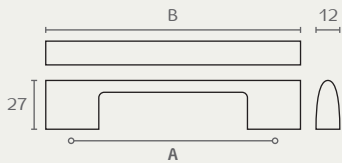

3814

ידית חת

A	B
128	148
160	180
192	213
242	262
292	312
392	412
492	512
592	612
692	712

חומר: אלומיניום
 גימור: 02 כרום ניקל
 03 ניקל מוברש
 17 אלומיניום

3814 192 17

3814 160 03

3814 128 02

3215

ידית חת

A	B
96	120
128	150
160	180
192	212
242	261
292	312
392	412
492	512
592	612
692	712

חומר: אלומיניום
 גימור: 02 כרום ניקל
 03 ניקל מוברש
 17 אלומיניום
 31 לבן

3215 242 31

3215 192 17

3215 128 03

3215 96 02

6830

ידית חת שטוחה

A	B
96	115
128	147
160	180
192	212
242	261
292	312
392	412
492	512
592	612
692	712

חומר: אלומיניום
 גימור: 03 ניקל מוברש

6830 192 03

6830 128 03

6830 96 03