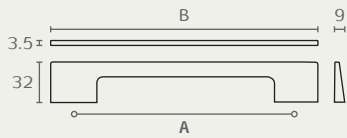

3814

ידית חת

A	B
128	148
160	180
192	213
242	262
292	312
392	412
492	512
592	612
692	712

חומר: אלומיניום
 גימור: 02 כרום ניקל
 03 ניקל מוברש
 17 אלומיניום

3814 192 17

3814 160 03

3814 128 02

3215

ידית חת

A	B
96	120
128	150
160	180
192	212
242	261
292	312
392	412
492	512
592	612
692	712

חומר: אלומיניום
 גימור: 02 כרום ניקל
 03 ניקל מוברש
 17 אלומיניום
 31 לבן

3215 242 31

3215 192 17

3215 128 03

3215 96 02

6830

ידית חת שטוחה

A	B
96	115
128	147
160	180
192	212
242	261
292	312
392	412
492	512
592	612
692	712

חומר: אלומיניום
 גימור: 03 ניקל מוברש

6830 192 03

6830 128 03

6830 96 03