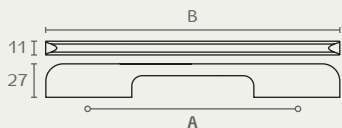

3814

ידית חת

A	B
128	148
160	180
192	213
242	262
292	312
392	412
492	512
592	612
692	712

חומר: אלומיניום
 גימור: 02 כרום ניקל
 03 ניקל מוברש
 17 אלומיניום

3814 192 17

3814 160 03

3814 128 02

3215

ידית חת

A	B
96	120
128	150
160	180
192	212
242	261
292	312
392	412
492	512
592	612
692	712

חומר: אלומיניום
 גימור: 02 כרום ניקל
 03 ניקל מוברש
 17 אלומיניום
 31 לבן

3215 242 31

3215 192 17

3215 128 03

3215 96 02

6830

ידית חת שטוחה

A	B
96	115
128	147
160	180
192	212
242	261
292	312
392	412
492	512
592	612
692	712

חומר: אלומיניום
 גימור: 03 ניקל מוברש

6830 192 03

6830 128 03

6830 96 03