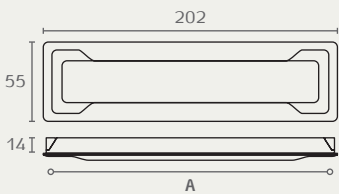

3540

SJM
ידית שקועה

B	C	D	חומר: מזק
150	20	145	גימור: 03 ניקל מוברש
240	20	235	

3540 150 03

3540 240 03

3750

STRAIGHT
ידית שקועה מלבנית

A	חומר: מזק
192	גימור: 21 כרום מט