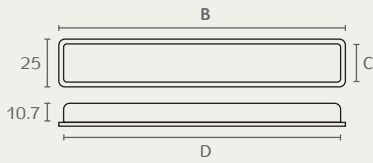

3540

SJM
ידית שקועה

B	C	D	חומר: מזק
150	20	145	גימור: 03 ניקל מוברש
240	20	235	

3540 150 03

3540 240 03

3750

STRAIGHT
ידית שקועה מלבנית

A	חומר: מזק
192	גימור: 21 כרום מט