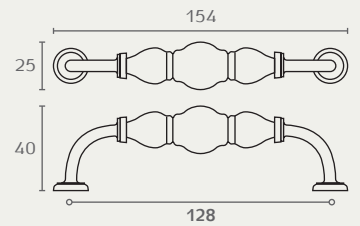

3623 160 1641

3623 224 1641

3623

ידית תלויה

חומר: מזק+פורצלן

A B

160 184

224 248

גימור: 1641 ברונזה עתיקה/פורצלן שנהב

3622 128 1641

3622 128 16104

3622

ידית

חומר: מזק+פורצלן

גימור: 1641 ברונזה עתיקה/פורצלן שנהב
16104 ברונזה עתיקה/פורצלן קרקלה

3620 35 1641
ראה עמוד ???

3620 35 16104
ראה עמוד ???

A823 128 16100

A823 96 16100

A823

ידית

חומר: מזק+פורצלן

A B

96 110

128 146

גימור: 16100 פורצלן חלק שנהב/ברונזה עתיקה