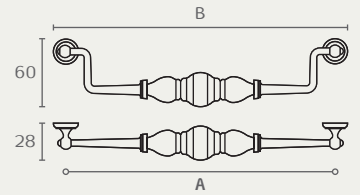

3623 160 1641

3623 224 1641

3623

ידית תלויה

חומר: מזק+פורצלן

A B

160 184

224 248

גימור: 1641 ברונזה עתיקה/פורצלן שנהב

3622 128 1641

3622 128 16104

3622

ידית

חומר: מזק+פורצלן

גימור: 1641 ברונזה עתיקה/פורצלן שנהב
16104 ברונזה עתיקה/פורצלן קרקלה

3620 35 1641
ראה עמוד ???

3620 35 16104
ראה עמוד ???

A823 128 16100

A823 96 16100

A823

ידית

חומר: מזק+פורצלן

A B

96 110

128 146

גימור: 16100 פורצלן חלק שנהב/ברונזה עתיקה