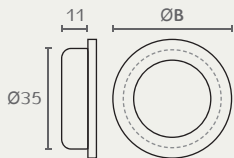

3511 ידית שקועה עגולה
לקדח 35 מ"מ

Estamp, Spain	חומר: מזק
שם גימור	גימור גודל (B) דגם
כרום ניקל	3511 40 02
ניקל מוברש	3511 40 03

3511 40 02

3511 40 03

3560 ידית שקועה מרובעת
לקדח 45 מ"מ

Estamp, Spain	חומר: מזק
שם גימור	גימור גודל (B) דגם
ניקל מוברש	3560 50 03

3560 50 03

3561 ידית שקועה מרובעת
לקדח 35 מ"מ

Estamp, Spain	חומר: מזק
שם גימור	גימור גודל (B) דגם
ניקל מוברש	3511 39 03

3561 39 03