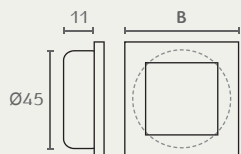

3511 ידית שקועה עגולה
לקדח 35 מ"מ

Estamp, Spain	חומר: מזק
שם גימור	גימור גודל (B) דגם
כרום ניקל	3511 40 02
ניקל מוברש	3511 40 03

3511 40 02

3511 40 03

3560 ידית שקועה מרובעת
לקדח 45 מ"מ

Estamp, Spain	חומר: מזק
שם גימור	גימור גודל (B) דגם
ניקל מוברש	3560 50 03

3560 50 03

3561 ידית שקועה מרובעת
לקדח 35 מ"מ

Estamp, Spain	חומר: מזק
שם גימור	גימור גודל (B) דגם
ניקל מוברש	3511 39 03

3561 39 03