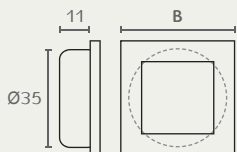

3511 ידית שקועה עגולה
לקדח 35 מ"מ

Estamp, Spain	חומר: מזק
שם גימור	גימור גודל (B) דגם
כרום ניקל	3511 40 02
ניקל מוברש	3511 40 03

3511 40 02

3511 40 03

3560 ידית שקועה מרובעת
לקדח 45 מ"מ

Estamp, Spain	חומר: מזק
שם גימור	גימור גודל (B) דגם
ניקל מוברש	3560 50 03

3560 50 03

3561 ידית שקועה מרובעת
לקדח 35 מ"מ

Estamp, Spain	חומר: מזק
שם גימור	גימור גודל (B) דגם
ניקל מוברש	3511 39 03

3561 39 03