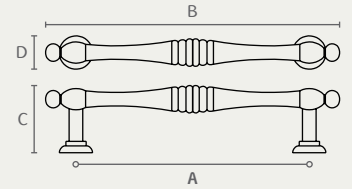

**3050** ידית חת

A	B	C	D	חומר: מזק
96	104	26.5	8	גימור: 02 כרום ניקל*
128	136	26.5	8	03 ניקל מוברש**
160	168	26.5	8	16 ברזזה עתיקה
192	200	26.5	8	30 לבן מט
320	328	26.5	8	

\* קיימת במידות 96, 160, 192, ו-320 בלבד.

\*\* קיימת במידות 96, 128, 192, ו-320 בלבד.

**5102** ידית מזוודה

A	B	C	D	חומר: מזק
96	120.5	27	22	גימור: 125 נחושת מושהרת
128	155	28	24	

**5155** ידית עם רגליות מרובעות

A	B	C	D	חומר: מזק
96	117	26	18	גימור: 14 כסף עתיק
128	150	26.5	18.5	

**6150** ידית מסוגנת

A	B	C	D	חומר: מזק
96	108	27	13	גימור: 14 כסף עתיק
128	143	33	16	16 כרום עתיק
160	195	33	16	
224	254	33	16	
320	350	34	18	

6150 224 16

6150 128 14

6150 96 16

**6200** ידית

A	B	C	D	חומר: מזק + אלומיניום
96	122	39	22	גימור: 02 כרום ניקל
128	150	39	22	
160	182	39	22	
192	215	39	22	
256	280	39	22	
320	340	39	22	

## 6310

ידית

A	B	C	D	חומר: מזק	גימור: 16 ברזנה עתיקה
128	163	24	20		
160	195	24	20		23 שחור מט
224	260	24	20		
320	360	24	20		

6310 224 16

6310 128 23