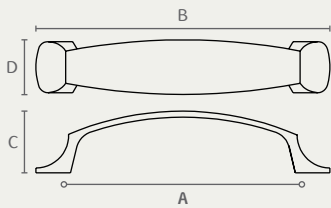

**3050** ידית חת

A	B	C	D	חומר: מזק
96	104	26.5	8	גימור: 02 כרום ניקל*
128	136	26.5	8	03 ניקל מוברש**
160	168	26.5	8	16 ברזזה עתיקה
192	200	26.5	8	30 לבן מט
320	328	26.5	8	

\* קיימת במידות 96, 160, 192, ו-320 בלבד.

\*\* קיימת במידות 96, 128, 192, ו-320 בלבד.

**5102** ידית מזוודה

A	B	C	D	חומר: מזק
96	120.5	27	22	גימור: 125 נחושת מושהרת
128	155	28	24	

**5155** ידית עם רגליות מרובעות

A	B	C	D	חומר: מזק
96	117	26	18	גימור: 14 כסף עתיק
128	150	26.5	18.5	

**6150** ידית מסוגנת

A	B	C	D	חומר: מזק
96	108	27	13	גימור: 14 כסף עתיק
128	143	33	16	16 כרום עתיק
160	195	33	16	
224	254	33	16	
320	350	34	18	

6150 224 16

6150 128 14

6150 96 16

**6200** ידית

A	B	C	D	חומר: מזק + אלומיניום
96	122	39	22	גימור: 02 כרום ניקל
128	150	39	22	
160	182	39	22	
192	215	39	22	
256	280	39	22	
320	340	39	22	

## 6310

ידית

A	B	C	D	חומר: מזק	גימור: 16 ברזנה עתיקה
128	163	24	20		
160	195	24	20		23 שחור מט
224	260	24	20		
320	360	24	20		

6310 224 16

6310 128 23