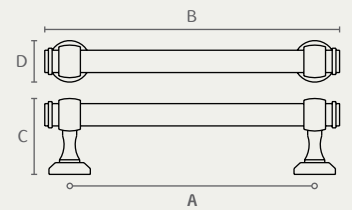

**3050** ידית חת

A	B	C	D	חומר: מזק
96	104	26.5	8	גימור: 02 כרום ניקל*
128	136	26.5	8	03 ניקל מוברש**
160	168	26.5	8	16 ברזזה עתיקה
192	200	26.5	8	30 לבן מט
320	328	26.5	8	

\* קיימת במידות 96, 160, 192, ו-320 בלבד.

\*\* קיימת במידות 96, 128, 192, ו-320 בלבד.

**5102** ידית מזוודה

A	B	C	D	חומר: מזק
96	120.5	27	22	גימור: 125 נחושת מושהרת
128	155	28	24	

**5155** ידית עם רגליות מרובעות

A	B	C	D	חומר: מזק
96	117	26	18	גימור: 14 כסף עתיק
128	150	26.5	18.5	

**6150** ידית מסוגנת

A	B	C	D	חומר: מזק
96	108	27	13	גימור: 14 כסף עתיק
128	143	33	16	16 כרום עתיק
160	195	33	16	
224	254	33	16	
320	350	34	18	

6150 224 16

6150 128 14

6150 96 16

**6200** ידית

A	B	C	D	חומר: מזק + אלומיניום
96	122	39	22	גימור: 02 כרום ניקל
128	150	39	22	
160	182	39	22	
192	215	39	22	
256	280	39	22	
320	340	39	22	

## 6310

ידית

A	B	C	D	חומר: מזק	גימור: 16 ברזנה עתיקה
128	163	24	20		
160	195	24	20		23 שחור מט
224	260	24	20		
320	360	24	20		

6310 224 16

6310 128 23