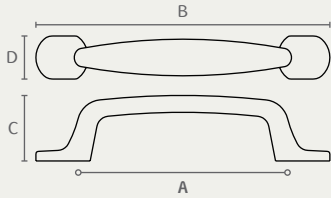

\*\* קיימת במידות 96, 128, 192, ו-320 בלבד.

**5102** ידית מזוודה

A	B	C	D	חומר: מזק
96	120.5	27	22	גימור: 125 נחושת מושהרת
128	155	28	24	

**5155** ידית עם רגליות מרובעות

A	B	C	D	חומר: מזק
96	117	26	18	גימור: 14 כסף עתיק
128	150	26.5	18.5	

**6150** ידית מסוגנת

A	B	C	D	חומר: מזק
96	108	27	13	גימור: 14 כסף עתיק
128	143	33	16	16 כרום עתיק
160	195	33	16	
224	254	33	16	
320	350	34	18	

6150 224 16

6150 128 14

6150 96 16

**6200** ידית

A	B	C	D	חומר: מזק + אלומיניום
96	122	39	22	גימור: 02 כרום ניקל
128	150	39	22	
160	182	39	22	
192	215	39	22	
256	280	39	22	
320	340	39	22	

6200 256 02

6200 160 02

6200 96 02

## 6310

ידית

A	B	C	D	חומר: מזק	גימור: 16 ברזנה עתיקה
128	163	24	20		
160	195	24	20		23 שחור מט
224	260	24	20		
320	360	24	20		

6310 224 16

6310 128 23