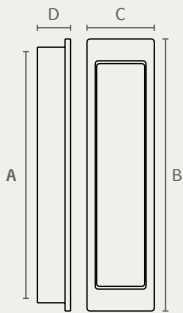

**3050** ידית חת

A	B	C	D	חומר: מזק
96	104	26.5	8	גימור: 02 כרום ניקל*
128	136	26.5	8	03 ניקל מוברש**
160	168	26.5	8	16 ברזזה עתיקה
192	200	26.5	8	30 לבן מט
320	328	26.5	8	

\* קיימת במידות 96, 160, 192, ו-320 בלבד.

\*\* קיימת במידות 96, 128, 192, ו-320 בלבד.

**5102** ידית מזוודה

A	B	C	D	חומר: מזק
96	120.5	27	22	גימור: 125 נחושת מושהרת
128	155	28	24	

**5155** ידית עם רגליות מרובעות

A	B	C	D	חומר: מזק
96	117	26	18	גימור: 14 כסף עתיק
128	150	26.5	18.5	

## 6310

ידית

A	B	C	D	חומר: מזק	גימור: 16 ברזנה עתיקה
128	163	24	20		
160	195	24	20		23 שחור מט
224	260	24	20		
320	360	24	20		

6310 224 16

6310 128 23

## 825

ידית מלבנית שקועה

A	B	C	D	חומר: מזק	גימור: 03 ניקל מוברש
92.5	100	25	12		

825 03