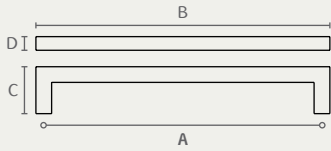

**3050** ידית חת

A	B	C	D	חומר: מזק
96	104	26.5	8	גימור: 02 כרום ניקל*
128	136	26.5	8	03 ניקל מוברש**
160	168	26.5	8	16 ברזזה עתיקה
192	200	26.5	8	30 לבן מט
320	328	26.5	8	

\* קיימת במידות 96, 160, 192, ו-320 בלבד.

\*\* קיימת במידות 96, 128, 192, ו-320 בלבד.

**5102** ידית מזוודה

A	B	C	D	חומר: מזק
96	120.5	27	22	גימור: 125 נחושת מושהרת
128	155	28	24	

**5155** ידית עם רגליות מרובעות

A	B	C	D	חומר: מזק
96	117	26	18	גימור: 14 כסף עתיק
128	150	26.5	18.5	

**6150** ידית מסוגנת

A	B	C	D	חומר: מזק
96	108	27	13	גימור: 14 כסף עתיק
128	143	33	16	16 כרום עתיק
160	195	33	16	
224	254	33	16	
320	350	34	18	

6150 224 16

6150 128 14

6150 96 16

**6200** ידית

A	B	C	D	חומר: מזק + אלומיניום
96	122	39	22	גימור: 02 כרום ניקל
128	150	39	22	
160	182	39	22	
192	215	39	22	
256	280	39	22	
320	340	39	22	

## 6310

ידית

A	B	C	D	חומר: מזק	גימור: 16 ברזנה עתיקה
128	163	24	20		
160	195	24	20		23 שחור מט
224	260	24	20		
320	360	24	20		

6310 224 16

6310 128 23