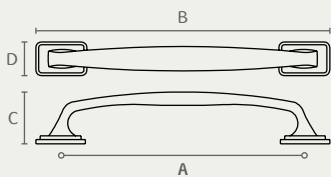

**3050** ידית חת

A	B	C	D	חומר: מזק
96	104	26.5	8	גימור: 02 כרום ניקל*
128	136	26.5	8	03 ניקל מוברש**
160	168	26.5	8	16 ברזזה עתיקה
192	200	26.5	8	30 לבן מט
320	328	26.5	8	

\* קיימת במידות 96, 160, 192, ו-320 בלבד.

\*\* קיימת במידות 96, 128, 192, ו-320 בלבד.

**5102** ידית מזוודה

A	B	C	D	חומר: מזק
96	120.5	27	22	גימור: 125 נחושת מושהרת
128	155	28	24	

**5155** ידית עם רגליות מרובעות

A	B	C	D	חומר: מזק
96	117	26	18	גימור: 14 כסף עתיק
128	150	26.5	18.5	

**6150** ידית מסוגנת

A	B	C	D	חומר: מזק
96	108	27	13	גימור: 14 כסף עתיק
128	143	33	16	16 כרום עתיק
160	195	33	16	
224	254	33	16	
320	350	34	18	

6150 224 16

6150 128 14

6150 96 16

**6200** ידית

A	B	C	D	חומר: מזק + אלומיניום
96	122	39	22	גימור: 02 כרום ניקל
128	150	39	22	
160	182	39	22	
192	215	39	22	
256	280	39	22	
320	340	39	22	

## 6310

ידית

A	B	C	D	חומר: מזק	גימור: 16 ברזנה עתיקה
128	163	24	20		
160	195	24	20		23 שחור מט
224	260	24	20		
320	360	24	20		

6310 224 16

6310 128 23