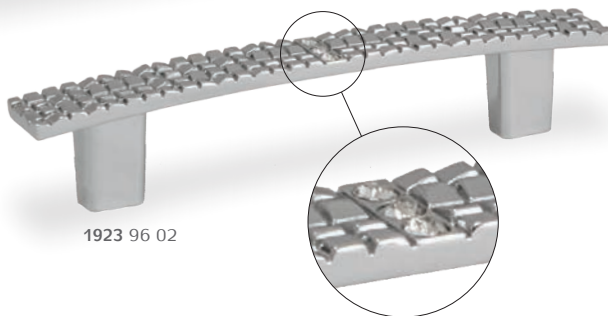

11130 192 03

11130 128 03

11130 ידית עם קצוות מנוקדים

A	B	חומר: מזק
96	125	גימור: 03 ניקל מוברש
128	157	
160	186	
192	222	
224	250	

1923 160 02

1923 96 02

1923 ידית פסיפס עם קריסטלים

A	B	חומר: מזק + קריסטלים
96	134	גימור: 02 כרום ניקל
160	201	

WM336 128 30

WM336 128 23

WM336 ידית

חומר: מזק
גימור: 23 שחור מט
30 לבן מט