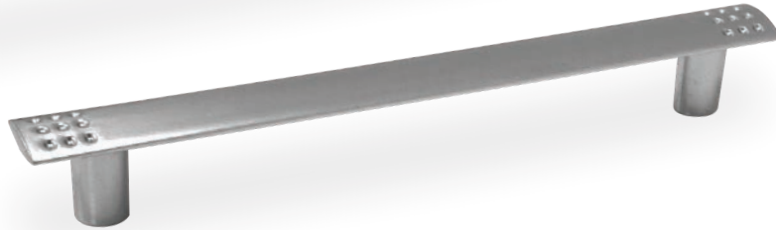

11130 192 03

11130 128 03

11130 ידית עם קצוות מנוקדים

A	B	חומר: מזק
96	125	גימור: 03 ניקל מוברש
128	157	
160	186	
192	222	
224	250	

1923 160 02

1923 96 02

1923 ידית פסיפס עם קריסטלים

A	B	חומר: מזק + קריסטלים
96	134	גימור: 02 כרום ניקל
160	201	

WM336 128 30

WM336 128 23

WM336 ידית

חומר: מזק
גימור: 23 שחור מט
30 לבן מט