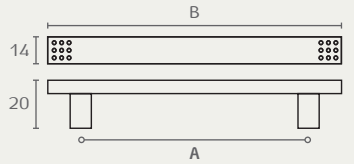

11130 192 03

11130 128 03

11130 ידית עם קצוות מנוקדים

A	B	חומר: מזק
96	125	גימור: 03 ניקל מוברש
128	157	
160	186	
192	222	
224	250	

1923 160 02

1923 96 02

1923 ידית פסיפס עם קריסטלים

A	B	חומר: מזק + קריסטלים
96	134	גימור: 02 כרום ניקל
160	201	

WM336 128 30

WM336 128 23

WM336 ידית

חומר: מזק
גימור: 23 שחור מט
30 לבן מט