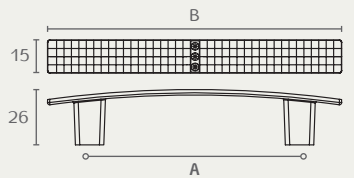

11130 192 03

11130 128 03

11130 ידית עם קצוות מנוקדים

A	B	חומר: מזק
96	125	גימור: 03 ניקל מוברש
128	157	
160	186	
192	222	
224	250	

1923 160 02

1923 96 02

1923 ידית פסיפס עם קריסטלים

A	B	חומר: מזק + קריסטלים
96	134	גימור: 02 כרום ניקל
160	201	

WM336 128 30

WM336 128 23

WM336 ידית

חומר: מזק
גימור: 23 שחור מט
30 לבן מט