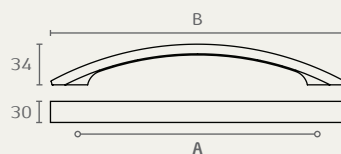

17964 320 24

17964 160 24

**17964**

ידית חת

A	B
160	170
320	330

חומר: אלומיניום  
 גימור: 24 ברזל מושחר

17883 320 16

17883 192 16

**17883**

ידית קשת

A	B
192	244
320	376

חומר: אלומיניום  
 גימור: 16 ברונזה עתיקה

\* ידית בהזמנה מיוחדת.

17973 160 24

**17973**

ידית צינור