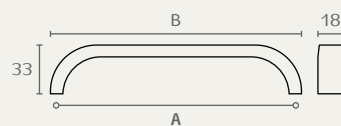

17964 320 24

17964 160 24

**17964**

ידית חת

A	B
160	170
320	330

חומר: אלומיניום  
 גימור: 24 ברזל מושחר

17883 320 16

17883 192 16

**17883**

ידית קשת

A	B
192	244
320	376

חומר: אלומיניום  
 גימור: 16 ברונזה עתיקה

\* ידית בהזמנה מיוחדת.

17973 160 24

**17973**

ידית צינור

חומר: אלומיניום  
 גימור: 24 ברזל מושחר