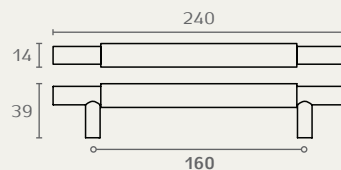

17767 160 69

17767 160 38

17767 32 57

17767 32 32

17943 160 131

17947 160 15235

17767

ידית פרופיל

A	B	חומר: אלומיניום
32	42	גימור: 32 שחור
160/192	240	אדום 38
		כתום 57
		69 ירוק ליים

17943

ידית עם כיסוי סרוג צבעוני

חומר: אלומיניום+בד
 גימור: 131 אלומיניום מושחר

17947

ידית עם כיסוי ג'ינס

חומר: עץ+בד
 גימור: 15235 אגוז כחול