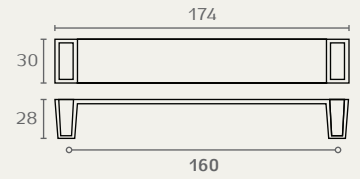

17234 160 20002

17234 160 20003

17269 16 20002
 ראה עמוד ???

17234 ידית רחבה

חומר: מזק + Duron®
 גימור: שקוף/כרום ניקל
 20002 שקוף/ניקל מוברש

17733 224 23W02

17733 ידית חת שטוחה

חומר: מזק + Duron®
 גימור: אפור וואש/כרום ניקל

17931 160 59

17931 320 03

17931 ידית חת

חומר: אלומיניום
 גימור: 03 ניקל מוברש
 320 333 שחור מוברש