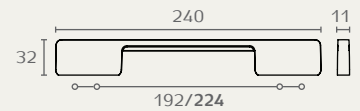

17234 160 20002

17234 160 20003

17269 16 20002
 ראה עמוד ???

17234 ידית רחבה

חומר: מזק + Duron®
 גימור: שקוף/כרום ניקל
 20002 שקוף/ניקל מוברש

17733 224 23W02

17733 ידית חת שטוחה

חומר: מזק + Duron®
 גימור: אפור וואש/כרום ניקל

17931 160 59

17931 320 03

17931 ידית חת

חומר: אלומיניום
 גימור: 03 ניקל מוברש
 320 333 שחור מוברש