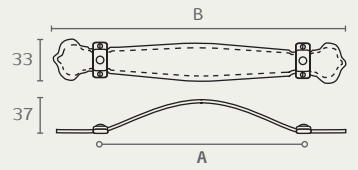

15150

ידית עור

A	B	חומר: מזק+עור
96	160	גימור: 16 ברונזה עתיקה
128	195	

15150 128 16

15150 96 16

21150 16

21150

כפתור עור

חומר: מזק+עור
גימור: 16 ברונזה עתיקה

CONFALONIERI

912 64 03

912 03

912

ידית עור+תושבת

חומר: פליז+עור
גימור: 03 ניקל מוברש