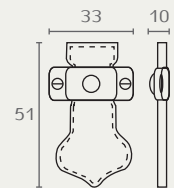

15150

ידית עור

A	B	חומר: מזק+עור
96	160	גימור: 16 ברונזה עתיקה
128	195	

15150 128 16

15150 96 16

21150 16

21150

כפתור עור

חומר: מזק+עור
גימור: 16 ברונזה עתיקה

CONFALONIERI

912 64 03

912 03

912

ידית עור+תושבת

חומר: פליז+עור
גימור: 03 ניקל מוברש