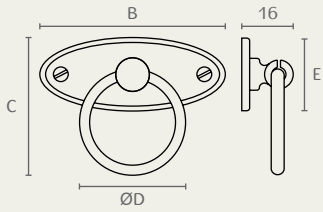

12655 טבעת עגולה עם פלטה אובלית
 חומר: מזק
 גומור: 16 ברונזה עתיקה

B	C	D	E
65	45	36	23
95	57	47	30

W1022 טבעת עגולה
 חומר: מזק
 גומור: 16 ברונזה עתיקה

WP645 ידית תלויה
 חומר: מזק
 גומור: 14 כסף עתיק
 16 ברונזה עתיקה

WP645 16

P101 ידית תלויה עם מתכת
 חומר: מזק+פורצלן
 גומור: 1641 שנהב/ברונזה עתיקה