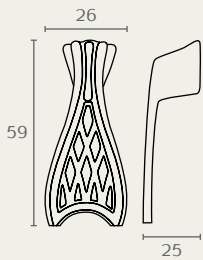

12655 טבעת עגולה עם פלטה אובלית
 חומר: מזק
 גומור: 16 ברונזה עתיקה

B	C	D	E
65	45	36	23
95	57	47	30

W1022 טבעת עגולה
 חומר: מזק
 גומור: 16 ברונזה עתיקה

WP645 ידית תלויה
 חומר: מזק
 גומור: 14 כסף עתיק
 16 ברונזה עתיקה

WP645 16

P101 ידית תלויה עם מתכת
 חומר: מזק+פורצלן
 גומור: 1641 שנהב/ברונזה עתיקה