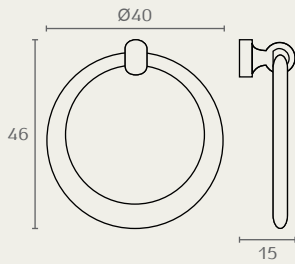

12655 טבעת עגולה עם פלטה אובלית
 חומר: מזק
 גומור: 16 ברונזה עתיקה

B	C	D	E
65	45	36	23
95	57	47	30

W1022 טבעת עגולה
 חומר: מזק
 גומור: 16 ברונזה עתיקה

WP645 ידית תלויה
 חומר: מזק
 גומור: 14 כסף עתיק
 16 ברונזה עתיקה

WP645 16

P101 ידית תלויה עם מתכת
 חומר: מזק+פורצלן
 גומור: 1641 שנהב/ברונזה עתיקה