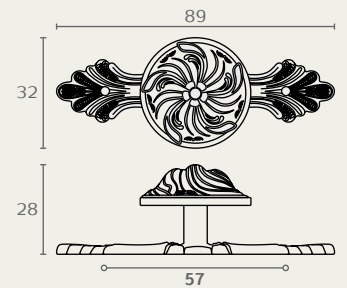

1031 96 06

1031 ידית נופלת

A	B	C	חומר: מזק
64	82	39	גימור: 06 אוקסיד
96	120	52	

1803 08

1803 כפתור מסוגנן עם פלטה

חומר: מזק
גימור: 06 אוקסיד
זהב 08

1803 06

516B ידית תלויה

חומר: מזק
גימור: 06 אוקסיד

516B 06

551B ידית תלויה

חומר: מזק
גימור: 06 אוקסיד

551B 06