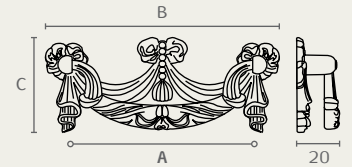

1031 96 06

1031 ידית נופלת

A	B	C	חומר: מזק
64	82	39	גימור: 06 אוקסיד
96	120	52	

1803 08

1803 כפתור מסוגנן עם פלטה

חומר: מזק
גימור: 06 אוקסיד
זהב 08

1803 06

516B ידית תלויה

חומר: מזק
גימור: 06 אוקסיד

516B 06

551B ידית תלויה

חומר: מזק
גימור: 06 אוקסיד

551B 06