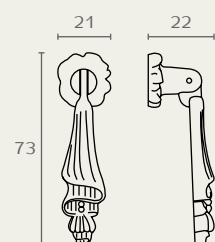

1031 96 06

1031 ידית נופלת

A	B	C	חומר: מזק
64	82	39	גימור: 06 אוקסיד
96	120	52	

1803 08

1803 כפתור מסוגנן עם פלטה

חומר: מזק
גימור: 06 אוקסיד
זהב 08

1803 06

516B ידית תלויה

חומר: מזק
גימור: 06 אוקסיד

516B 06

551B ידית תלויה

חומר: מזק
גימור: 06 אוקסיד

551B 06