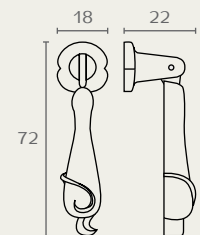

1031 96 06

1031 ידית נופלת

A	B	C	חומר: מזק
64	82	39	גימור: 06 אוקסיד
96	120	52	

1803 08

1803 כפתור מסוגנן עם פלטה

חומר: מזק
גימור: 06 אוקסיד
זהב 08

1803 06

516B ידית תלויה

חומר: מזק
גימור: 06 אוקסיד

516B 06

551B ידית תלויה

חומר: מזק
גימור: 06 אוקסיד

551B 06