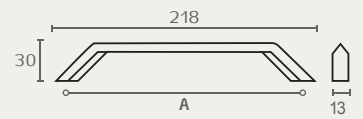

חדש!

0451

ידית חת FELTRE

Viefe, Spain	חומר: מזק	
דגם	שם גימור	גימור גודל (A)
0451	גרפיט	192 77

0451 192 77