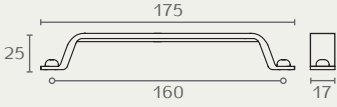

0410 ידית מזוודה 160 ס"מ
A Viefe, Spain
160 חומר: מזק
גומה: 16 ברוזה עתיקה
OPW פליז מברש

0410 160 OPW

0410 160 16