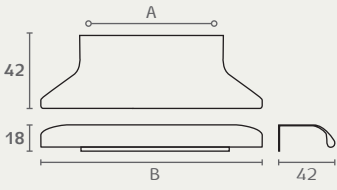

0369

ידית פרופיל חיבור אחורי

A	B
64	130
128	260

Viefe, Spain

חומר: אלומיניום

גימור: 23 שחור מט

0369 128 23

0369 64 23