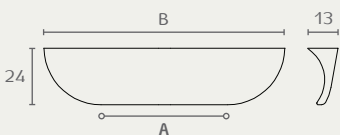

0226

A	B
128	137
192	201

ידית חת
 חומר: זמק
 גימור: 05B נחושת מוברשת
 22 ניקל מט
 27 פיטר מט

0226 192 27

0226 192 05B

0226 128 22

0334

A	B	C
140	32	54
290	160	65
490	192	65

ידית חת
 חומר: אלומיניום
 גימור: D13 דמוי נירוסטה
 33B חום מוברש

0334 490 D13

0334 290 33B

0334 140 D13

0373

A	B
32	50
160	178

ידית חת
 חומר: אלומיניום
 גימור: 03 ניקל מוברש
 05B נחושת מוברשת
 26B פליז מוברש