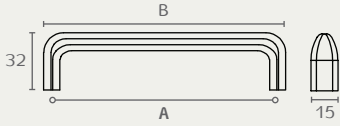

0226

A	B
128	137
192	201

ידית חת
 חומר: זמק
 גימור: 05B נחושת מוברשת
 22 ניקל מט
 27 פיטר מט

0226 192 27

0226 192 05B

0226 128 22

0334

A	B	C
140	32	54
290	160	65
490	192	65

ידית חת
 חומר: אלומיניום
 גימור: D13 דמוי נירוסטה
 33B חום מוברש

0334 490 D13

0334 290 33B

0334 140 D13

0373

A	B
32	50
160	178

ידית חת
 חומר: אלומיניום
 גימור: 03 ניקל מוברש
 05B נחושת מוברשת
 26B פליז מוברש