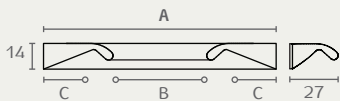

0226

A	B
128	137
192	201

ידית חת
 חומר: זמק
 גימור: 05B נחושת מוברשת
 22 ניקל מט
 27 פיטר מט

0226 192 27

0226 192 05B

0226 128 22

0334

A	B	C
140	32	54
290	160	65
490	192	65

ידית חת
 חומר: אלומיניום
 גימור: D13 דמוי נירוסטה
 33B חום מוברש

0334 490 D13

0334 290 33B

0334 140 D13

0373

A	B
32	50
160	178

ידית חת
 חומר: אלומיניום
 גימור: 03 ניקל מוברש
 05B נחושת מוברשת
 26B פליז מוברש