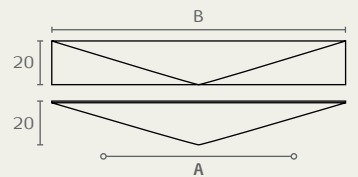

0311 490 130

0311 290 130

0311 190 130

0311 140 130

0311

ידית פחפיל

A	B
32	140
64	190
160	290
256	390
256	440
320	490
448	590
512	690
608	790
704	890
832	990
1024	1190

חומר: אלומיניום
גימור: 130 אלומיניום מוברש

0306 192 03

0306 96 03

0306 32 03

0306

ידית משולשת

A	B
32	88
96	152
192	310

חומר: מזק
גימור: 03 ניקל מוברש

0119 160 03

0119

ידית שקועה

חומר: מזק
גימור: 03 ניקל מוברש