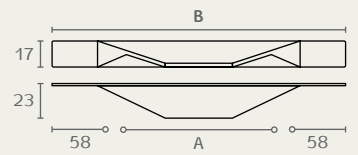

0311 490 130

0311 290 130

0311 190 130

0311 140 130

0311

ידית פחפיל

A	B
32	140
64	190
160	290
256	390
256	440
320	490
448	590
512	690
608	790
704	890
832	990
1024	1190

חומר: אלומיניום
גימור: 130 אלומיניום מוברש

0306 192 03

0306 96 03

0306 32 03

0306

ידית משולשת

A	B
32	88
96	152
192	310

חומר: מזק
גימור: 03 ניקל מוברש

0119 160 03

0119

ידית שקועה

חומר: מזק
גימור: 03 ניקל מוברש