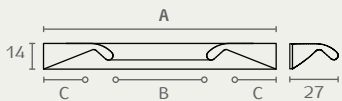

## 0226

A	B
128	137
192	201

ידית חת  
 חומר: זמק  
 גימור: 05B נחושת מוברשת  
 22 ניקל מט  
 27 פיטר מט

0226 192 27

0226 192 05B

0226 128 22

## 0334

A	B	C
140	32	54
290	160	65
490	192	65

ידית חת  
 חומר: אלומיניום  
 גימור: D13 דמוי נירוסטה  
 33B חום מוברש

0334 490 D13

0334 290 33B

0334 140 D13

## 0373

A	B
32	50
160	178

ידית חת  
 חומר: אלומיניום  
 גימור: 03 ניקל מוברש  
 05B נחושת מוברשת  
 26B פליז מוברש

0373 160 03

0373 160 05B

0373 160 26B