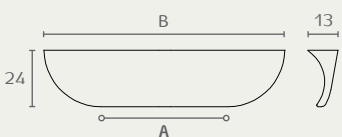

## 0226

A	B
128	137
192	201

ידית חת  
 חומר: זמק  
 גימור: 05B נחושת מוברשת  
 22 ניקל מט  
 27 פיטר מט

0226 192 27

0226 192 05B

0226 128 22

## 0334

A	B	C
140	32	54
290	160	65
490	192	65

ידית חת  
 חומר: אלומיניום  
 גימור: D13 דמוי נירוסטה  
 33B חום מוברש

0334 490 D13

0334 290 33B

0334 140 D13

## 0373

A	B
32	50
160	178

ידית חת  
 חומר: אלומיניום  
 גימור: 03 ניקל מוברש  
 05B נחושת מוברשת  
 26B פליז מוברש

0373 160 03

0373 160 05B

0373 160 26B