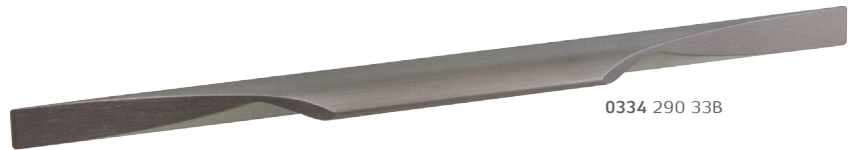

## 0226

A	B
128	137
192	201

ידית חת  
 חומר: זמק  
 גימור: 05B נחושת מוברשת  
 22 ניקל מט  
 27 פיטר מט

0226 192 27

0226 192 05B

0226 128 22

## 0334

A	B	C
140	32	54
290	160	65
490	192	65

ידית חת  
 חומר: אלומיניום  
 גימור: D13 דמוי נירוסטה  
 33B חום מוברש

0334 490 D13

0334 290 33B

0334 140 D13

## 0373

A	B
32	50
160	178

ידית חת  
 חומר: אלומיניום  
 גימור: 03 ניקל מוברש  
 05B נחושת מוברשת  
 26B פליז מוברש

0373 160 03

0373 160 05B

0373 160 26B