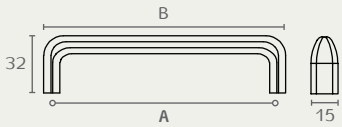

## 0226

A	B
128	137
192	201

ידית חת  
 חומר: זמק  
 גימור: 05B נחושת מוברשת  
 22 ניקל מט  
 27 פיטר מט

0226 192 27

0226 192 05B

0226 128 22

## 0334

A	B	C
140	32	54
290	160	65
490	192	65

ידית חת  
 חומר: אלומיניום  
 גימור: D13 דמוי נירוסטה  
 33B חום מוברש

0334 490 D13

0334 290 33B

0334 140 D13

## 0373

A	B
32	50
160	178

ידית חת  
 חומר: אלומיניום  
 גימור: 03 ניקל מוברש  
 05B נחושת מוברשת  
 26B פליז מוברש

0373 160 03

0373 160 05B

0373 160 26B