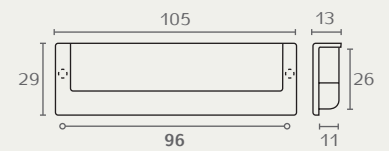

0119 160 03

**0119**

ידית שקועה

חומר: מזק  
גימור: 03 ניקל מוברש

E615 96 334

**E615**

ידית שקועה פתוחה

חומר: מזק  
גימור: 334 אפור מטאלי

E616 96 54

**E616**

ידית שקועה פתוחה

חומר: מזק  
גימור: 31 לבן  
כרום מט 54

E616 96 31