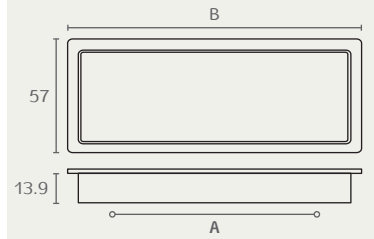

**Jiefe**

0091 108 03

**DOMICILE**

עיצוב ופרזול לבית

**0091**

ידית שקועה נפתחת

A	B	חומר: מזק
32	70	גימור: 03 ניקל מוברש
108	152.5	

**Jiefe**

0119 160 03

**0119**

ידית שקועה

חומר: מזק  
גימור: 03 ניקל מוברש

E615 96 334

**E615**

ידית שקועה פתוחה

חומר: מזק  
גימור: 334 אפור מטאלי

E616 96 54

**E616**

ידית שקועה פתוחה

חומר: מזק  
גימור: 31 לבן  
כרום מט 54

E616 96 31