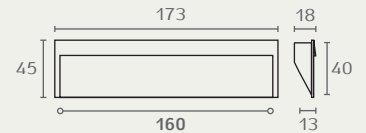

**Jiefe**

0091 108 03

**DOMICILE**

עיצוב ופרזול לבית

**0091**

ידית שקועה נפתחת

A	B	חומר: מזק
32	70	גימור: 03 ניקל מוברש
108	152.5	

**Jiefe**

0119 160 03

**0119**

ידית שקועה

חומר: מזק  
גימור: 03 ניקל מוברש

E615 96 334

**E615**

ידית שקועה פתוחה

חומר: מזק  
גימור: 334 אפור מטאלי

E616 96 54

**E616**

ידית שקועה פתוחה

חומר: מזק  
גימור: 31 לבן  
כרום מט 54

E616 96 31