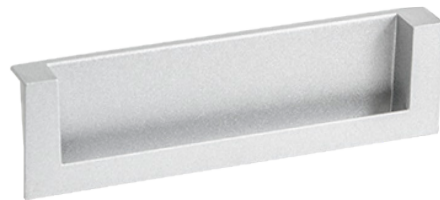

**Jiefe**

0091 108 03

**DOMICILE**

עיצוב ופרזול לבית

**0091**

ידית שקועה נפתחת

A	B	חומר: מזק
32	70	גימור: 03 ניקל מוברש
108	152.5	

**Jiefe**

0119 160 03

**0119**

ידית שקועה

חומר: מזק  
גימור: 03 ניקל מוברש

E615 96 334

**E615**

ידית שקועה פתוחה

חומר: מזק  
גימור: 334 אפור מטאלי

E616 96 54

**E616**

ידית שקועה פתוחה

חומר: מזק  
גימור: 31 לבן  
כרום מט 54

E616 96 31