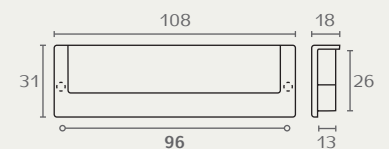

0119 160 03

**0119**

ידית שקועה

חומר: מזק  
גימור: 03 ניקל מוברש

E615 96 334

**E615**

ידית שקועה פתוחה

חומר: מזק  
גימור: 334 אפור מטאלי

E616 96 54

**E616**

ידית שקועה פתוחה

חומר: מזק  
גימור: 31 לבן  
כרום מט 54

E616 96 31